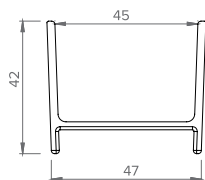

## Características

- ◀ Produzida em aço inox.
- ◀ Para gavetas com profundidade de 450 e 500 mm, indicamos o uso dos divisores Eternity Base

Ergonômico e personalizável.  
O Porta-talher Eternity facilita o dia a dia na cozinha.

**Saiba mais sobre a utilização no conteúdo que preparamos para você**

Divisor Interno Eternity 450 mm

Divisor Eternity Base

Divisor Interno Eternity 500 mm

## Medidas Disponíveis

84 x 84 mm

84 x 168 mm

84 x 252 mm

84 x 336 mm