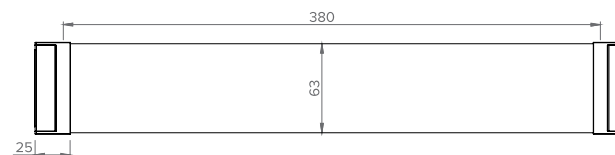

## Características

- ◀ Produzida em aço inox.
- ◀ Para gavetas com profundidade de 450 e 500 mm, indicamos o uso dos divisores Eternity Base

Ergonômico e personalizável.  
O Porta-talher Eternity facilita o dia a dia na cozinha.

**Saiba mais sobre a utilização no conteúdo que preparamos para você**

Divisor Interno Eternity 450 mm

Divisor Eternity Base

Divisor Interno Eternity 500 mm

## Medidas Disponíveis

84 x 84 mm

84 x 168 mm

84 x 252 mm

84 x 336 mm