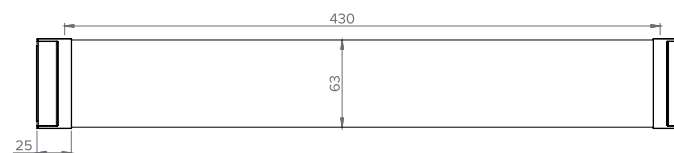

## Características

- ◀ Produzida em aço inox.
- ◀ Para gavetas com profundidade de 450 e 500 mm, indicamos o uso dos divisores Eternity Base

Ergonômico e personalizável.  
O Porta-talher Eternity facilita o dia a dia na cozinha.

**Saiba mais sobre a utilização no conteúdo que preparamos para você**

Divisor Interno Eternity 450 mm

Divisor Eternity Base

Divisor Interno Eternity 500 mm

## Medidas Disponíveis

84 x 84 mm

84 x 168 mm

84 x 252 mm

84 x 336 mm